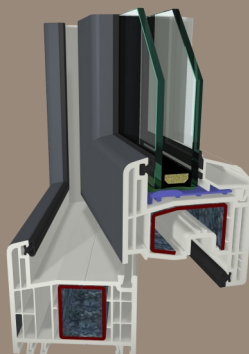

PVC acrylcolor