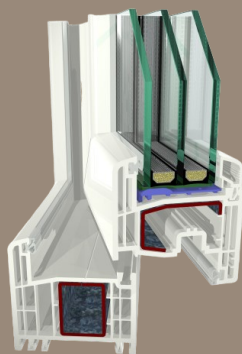

### Gealan S 8000 IQ

Neuf/Rénovation  
Hautes performances  
15 coloris acrylcolor  
33 tons bois  
100% recyclable  
100% sans plomb

PVC blanc

PVC acrylcolor

PVC filmé teinté bois ou coloris unis

**MENUISERIE ALU ET PVC**  
**Fenêtres SCHMITT**