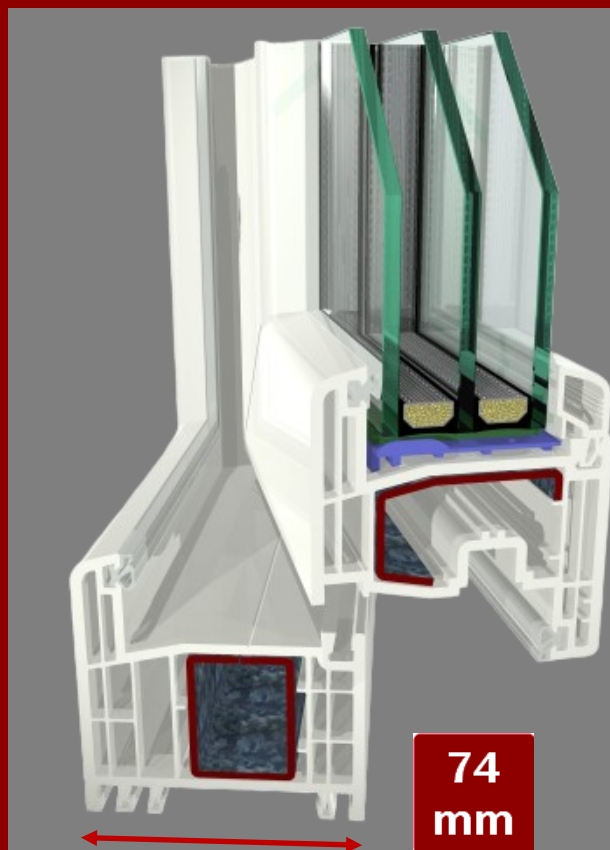

Construction neuve

Vous construisez votre habitation et recherchez une solution adaptée pour l'esthétique et le confort que vous avez défini.

Les fenêtres réalisées à partir des profils haut de gamme GEALAN apportent une réponse aux exigences esthétiques tout en remplissant les critères de conformité à la réglementation thermique et acoustique en vigueur. Elles sont **éligibles au crédit d'impôt** et conformes à la **RT 2012**.

Rénovation

Faites des économies d'énergie et valorisez votre habitat.

Zoom technique

Tableau des performances thermiques U_w pour combinaisons standards en blanc avec vitrage $U_g = 0,53 \text{ W/m}^2/\text{K}$

Type d'intercalaire

Type de menuiserie	alu	Warm Edge standard	Swiss Spacer V
F1 vt	0,92	0,83	0,81
F2 vtx	1	0,88	0,84
PF 2 vtx	1	0,88	0,85

Tableau des performances d'affaiblissement acoustique aux bruits routiers en dB

Type de vitrage

Type de menuiserie	4/16/4	4/14/6	10/10/4	44,2/16/10	44,2/22/66,2
F2 vtx	30	31	36	38	41
PF 2 vtx	29	31	35	39	41

Économisez vraiment de l'énergie